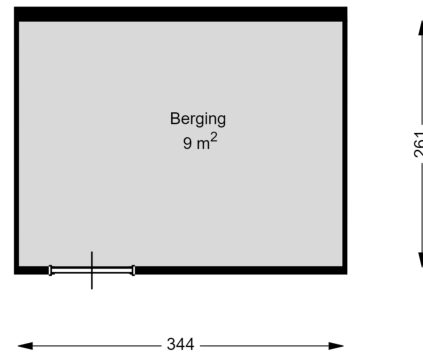

Adres: Van Adrichemweg 256

3042BR

Plaats: ROTTERDAM

Complex nummer: 51061

Verdieping: 00 begane grond

GO:

Schaal: 1 : 1000

VHE-NR: 51061000032